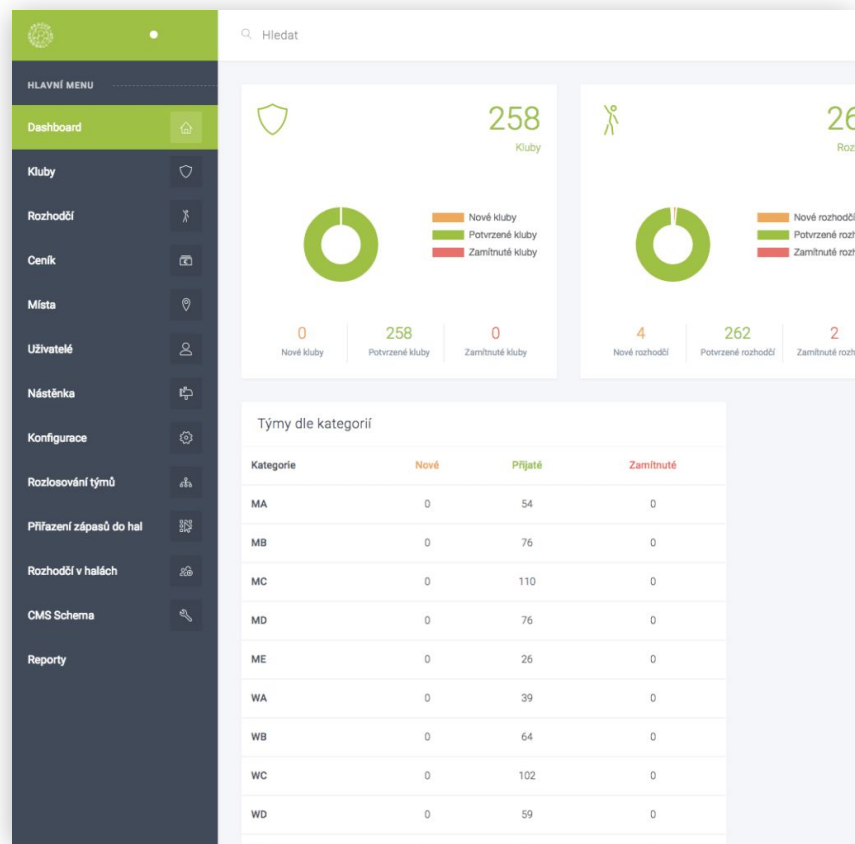

Hlavní funkcionality:

- **feed novinek** (v současnosti získávané z turnajového Facebook profilu)
- **rozlosování** týmů a **výsledky** zápasů v jednotlivých kategoriích
- **přehled míst** s možností rychlé navigace
- označování **oblíbených týmů** a míst

MOBILNÍ APLIKACE

MOBILNÍ APLIKACE

ADMINISTRACE

ADMINISTRACE

Turnajový systém je možno komplexně spravovat prostřednictvím proprietárního administračního rozhraní.

KLUBY

Přehledná správa a editace klubů, týmů, ubytování, jejich objednávky, plateb, apod.

Administrátor zde přijímá klub do turnaje a pracuje s jeho daty, vč. financí.

Jednotlivým týmům je pak možné snadno přiřazovat místo pro ubytování a stravování, zadávat výjimky do turnajového plánu a další.

Dle ceníku se pak automaticky generují položky objednávky, které je možné zlevnit či případně doplnit o vlastní a následně i odeslat ve formátu PDF.

The screenshot shows a web application interface for managing clubs and tournaments. The top navigation bar includes the text "6 - Testovací tým Designeo (CZE)" and a "Zamítнутý" (Rejected) status indicator. A "Soupiska" (Summary) button is visible in the top right corner.