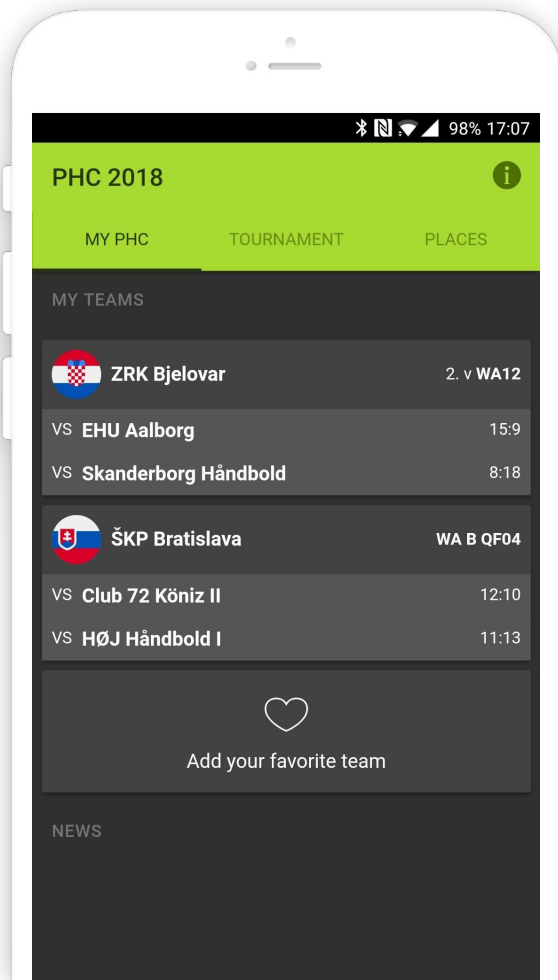

MOBILNÍ APLIKACE