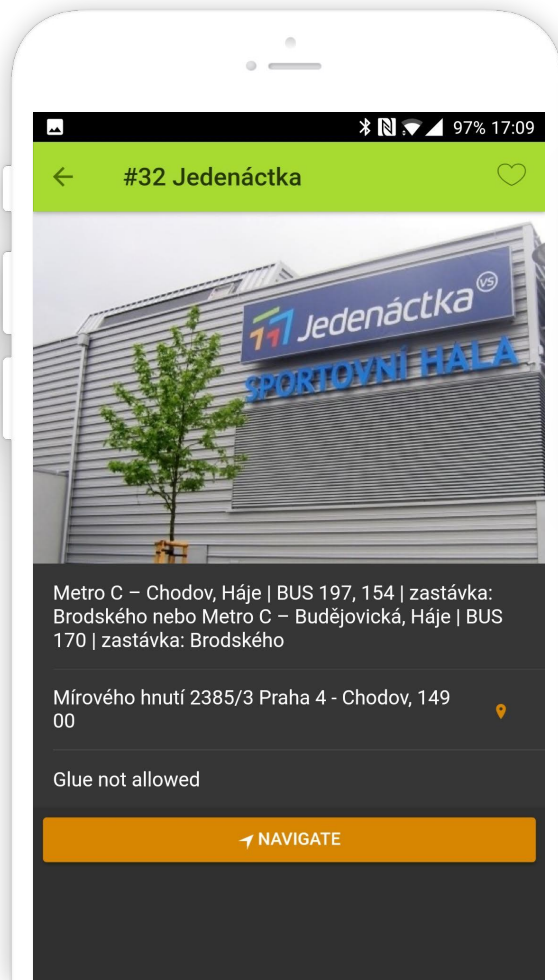

MOBILNÍ APLIKACE