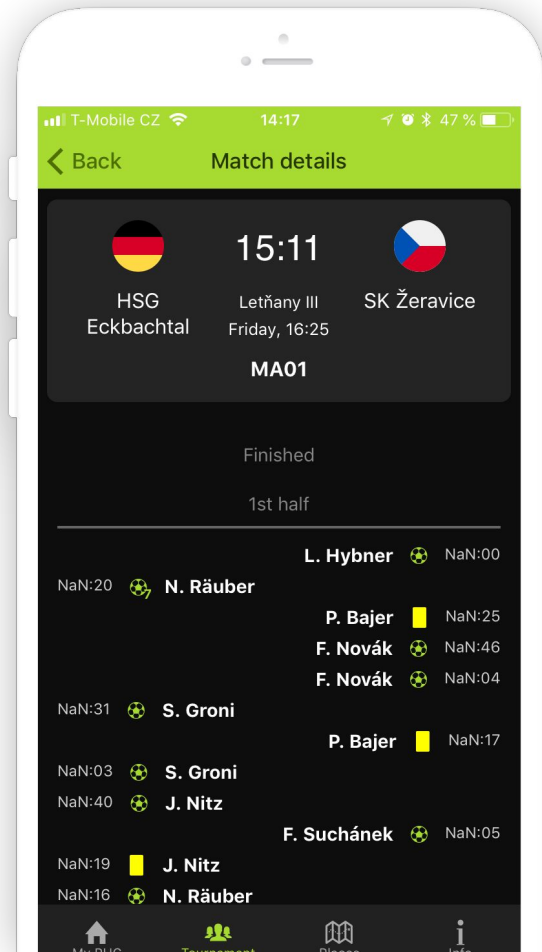

The screenshot shows the 'KLUBOVÁ ZÓNA' section of the website. At the top, there is a navigation menu with links: TURNAJ, POBYT, MAPA AKTIVIT, ROČNÍK 2019, FAQ, REGISTRACE, and KLUBOVÁ ZÓNA. The main heading is 'KLUBOVÁ ZÓNA' in large white letters on a dark background. Below this, the user's name 'OurSuperstars99' is displayed. A message states: 'Svoji registraci můžete upravovat do 15. 2. 2019'. There is an orange button labeled 'UPRAVIT REGISTRACI' and a link for 'PODMÍNKY ÚČASTI V TURNAJI'. The 'Týmy' section contains a table with the following data:

Kategorie	Balíček	Počet osob	Handball restaurant	VIP	Single	
MA	Balíček A FULL	10	0	0	0	ZAPIS O UTKÁNÍ

Below the table, there is a section for 'Zprávy'.

MOBILNÍ APLIKACE

MOBILNÍ APLIKACE

Jednoduchá mobilní aplikace pro operační systémy iOS a Android v české a anglické jazykové mutaci.

Hlavní funkcionality:

- **feed novinek** (v současnosti získávané z turnajového Facebook profilu)
- **rozlosování** týmů a **výsledky** zápasů v jednotlivých kategoriích
- **přehled míst** s možností rychlé navigace
- označování **oblíbených týmů** a míst