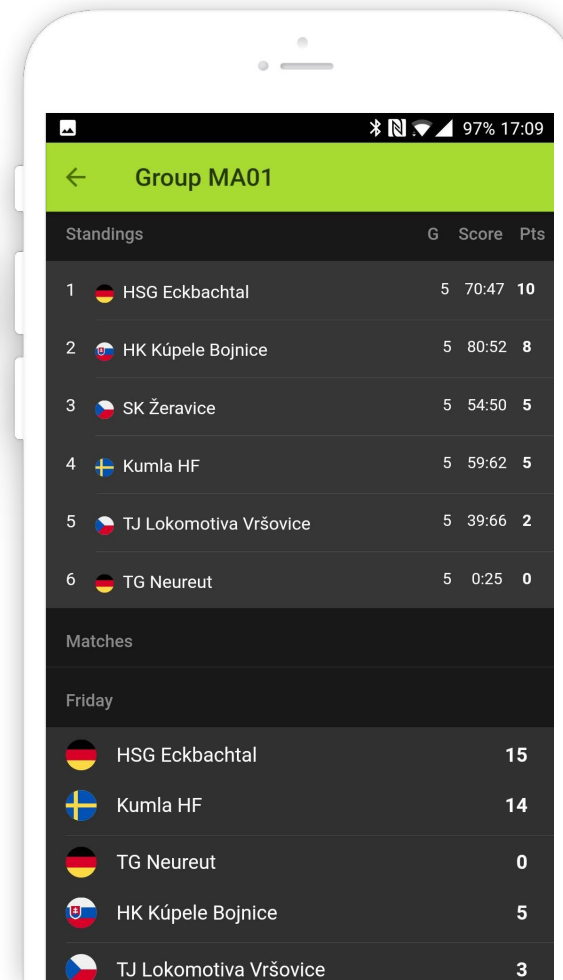

MOBILNÍ APLIKACE