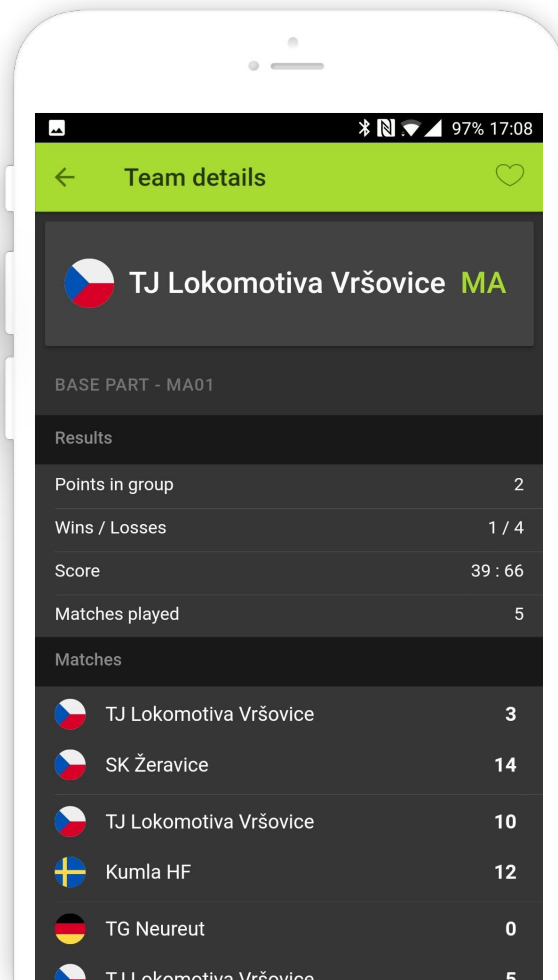

MOBILNÍ APLIKACE