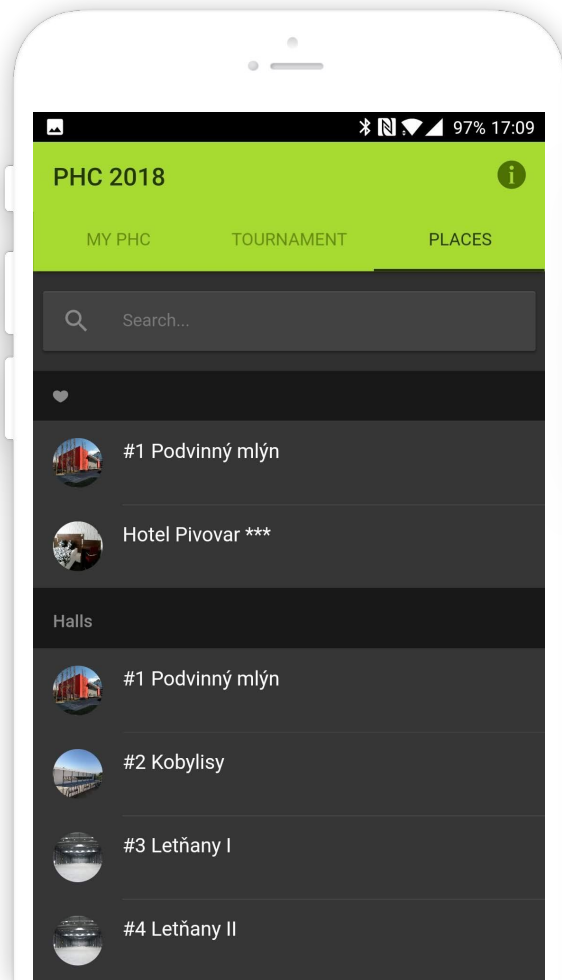

MOBILNÍ APLIKACE