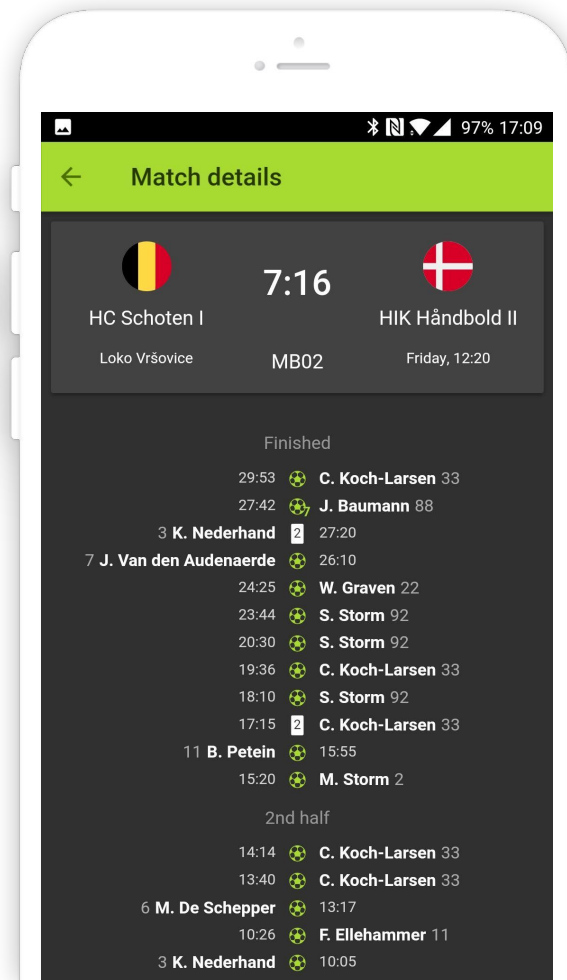

MOBILNÍ APLIKACE