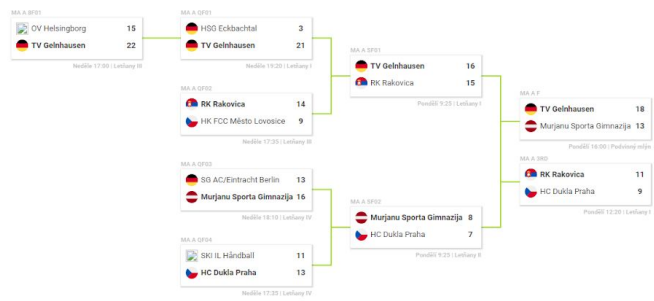

MA13

MA14

MA15

MA16

MA17

MA18

Playoff

Playoff A

Playoff B

OSMIFINÁLE

NEDĚLE 1.4.

Domácí	Hosté	Čas	Hala	Výsledek
OV Helsingborg	TV Gelnhäusen	17:00	Letňany III	15:22

ČTVRTFINÁLE

NEDĚLE 1.4.

Domácí	Hosté	Čas	Hala	Výsledek
RK Rakovica	HK FCC Město Lovosice	17:35	Letňany III	14:9